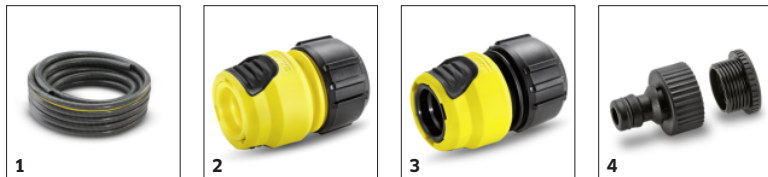

■ Standard.

Technologie spéciale membranaire

- Assure une utilisation anti-gouttes également lors du changement de modèle de pulvérisation ainsi qu'après l'arrêt de l'eau.

Poignée rotative

- Opérabilité individuelle avec le pistolet pointé vers l'avant ou vers l'arrière.

Vanne de contrôle ergonomique

- Réglage du débit d'eau sur le pistolet à une seule main.

APPAREILS COMPATIBLES

- BP1 Barrel Set

ACCESSOIRES POUR PISTOLET D'ARROSAGE MULTIFONCTIONS PLUS 2.645-269.0

		Référence	Descriptif	
FLEXIBLES				
Tuyau PrimoFlex Plus 1/2" 20 m	1	2.645-144.0	Tuyau d'arrosage PrimoFlex® Plus haute qualité (1/2"), 20 m. Armature tressée, résistante à la pression. Inoffensif pour la santé. Pression de cassure: 45 bars. Résiste aux températures de -20 à 65°C.	<input type="checkbox"/>
SYSTÈMES DE RACCORDEMENT ET DE RANGEMENT DE FLEXIBLES				
Raccord universel plus	2	2.645-193.0	La nouvelle génération de raccords Kärcher est robuste et compatible avec tous les diamètres de tuyaux présents sur le marché (13 mm, 15 mm et 19 mm). Grâce à 2 pattes internes, la fixation de l'accessoire est impeccable et résiste même si l'une des pattes casse.	<input type="checkbox"/>
Raccord universel plus aquastop	3	2.645-194.0		<input type="checkbox"/>
Nez de robinets G3/4 + réduction G1/2	4	2.645-006.0	Kärcher propose un éventail complet d'accessoires pour raccorder, déconnecter et réparer votre système d'arrosage. Les raccords universels brevetés sont compatibles avec les 3 principaux diamètres de tuyaux présents sur le marché.	<input type="checkbox"/>