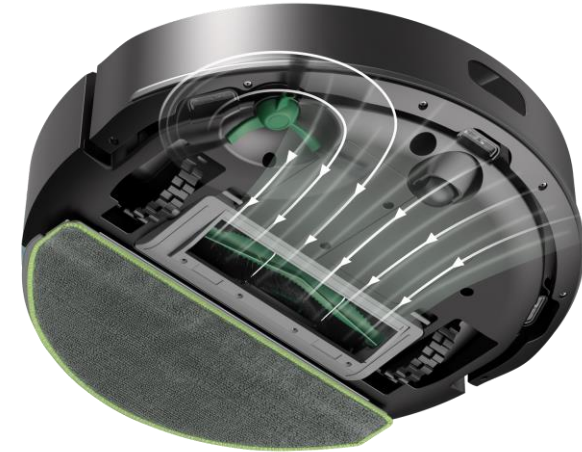

# ROOMBA® 105 COMBO ROBOT

EMEA: Y311040

# Specifiche del prodotto

Prodotto	
SKU	Y311040
Colore	Nero
Dimensioni del robot (cm)	33,6 (L) x 33,5 (P) x 10,4 (A)
Peso del robot (kg)	2,84
Dimensioni base di ricarica AutoWash (cm)	13,6 (L) x 7,4 (P) x 12,1 (A)
Peso della base di ricarica (kg)	0,49
Tipo di filtro	Filtro ad alta efficienza
Tipo di batteria	LFP da 3000 mAh
Capacità contenitore dello sporco asciutto	400 ml
Capacità serbatoio dei liquidi	200 ml

## CONTENUTO DELLA CONFEZIONE

Robot 1 Roomba® 105 Combo

1 base di sola ricarica

1 cavo di alimentazione

1 strumento per tagliare i peli