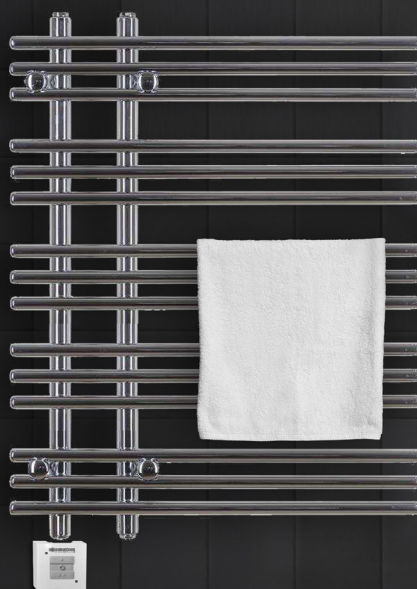

CORA 1

RADIATEURS SÈCHE-SERVIETTES

Vous aimez les serviettes chaudes ? Grâce aux élégantes barres chauffantes, vous pouvez profiter du luxe d'une chaleur agréable et de serviettes de bain pré-chauffées.

Nos radiateurs pour serviettes de bain sont la solution idéale pour la période de transition. Les radiateurs pour serviettes de bain peuvent fonctionner de manière purement électrique. Grâce à leur faible profondeur d'installation, les radiateurs peuvent également être utilisés dans des pièces étroites ou des niches.

**UTILISATION SIMPLE
ET ASSEMBLAGE**

FUSIBLE ANTIGEL

IP X4

**RÉSISTANT AUX
ÉCLABOUSSURES**

BKT 1
Contrôle standard

CONTRÔLE TACTILE

Puissance: 200 W

Couleur: chrom

Dimension: 50 x 80 x 3.5 cm

Poids: 10.6 kg

Garantie: 2 ans

Artikel-Nr.: 21301782

CONTRÔLE TACTILE

- Système de chauffage électrique efficace
- Distribution uniforme de la chaleur
- Utilisation simple
- Fluide caloporteur
- Minuterie thermique
- Protection contre le gel
- Contrôle standard