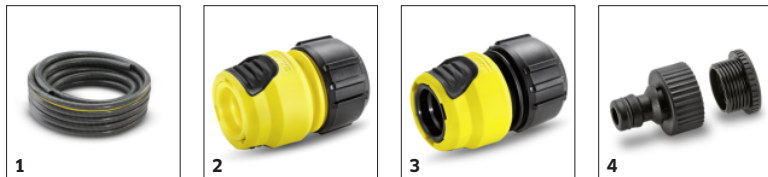

IDROPISTOLA PLUS MULTIFUNZIONE CON INSERTI SOVRAGOMMATI

Idropistola Plus multifunzione con inserti sovragommati

Codice prodotto

2.645-269.0

Dati tecnici

EAN Code		4054278047546
Peso	kg	0,2
Peso con imballo	kg	0,2
Dimensioni (Lu × La × H)	mm	240 × 70 × 127

Dotazione

Numero di schemi di spruzzatura	4
Impugnatura girevole	■
Chiusura a maniglia	■
Regolazione portata acqua	■
Funzione autosvuotante	■
Elementi in gomma morbida	■

■ incluso nella consegna

Con tecnologia a membrana

- Garantisce un uso a prova di gocciolamento anche durante il cambio del modello di spruzzatura e dopo il taglio dell'acqua.

Impugnatura girevole

- Impugnatura girevole

Rotella ergonomica

- Regolazione della portata con una sola mano

MACCHINE COMPATIBILI

- BP 1 Barrel Set
- Carrello tubo HT 4.500 (60m)

ACCESSORI PER IDROPISTOLA PLUS MULTIFUNZIONE CON INSERTI SOVRAGOMMATI 2.645-269.0

		Codice prodotto	Descrizione	
TUBI				
Tubo flessibile BETTER 1/2" -20m	1	2.645-144.0	Tubo da giardino di qualità PrimoFlex® Plus da 20 m (1/2 "). Con rete di rinforzo resistente alla pressione. Non contiene sostanze nocive per la salute. Pressione di scoppio: 45 bar. Resistenza alle alte temperature da -20 a 65 ° C.	<input type="checkbox"/>
SISTEMI DI COLLEGAMENTO TUBI				
Raccordo universale 1/2"- 5/8"- 3/4" Plus per irrigazione	2	2.645-193.0	Raccordo universale per tubi di diametro 1/2"- 5/8"- 3/4" Plus con gommatura esterna per presa ergonomica.	<input type="checkbox"/>
Raccordo universale 1/2"- 5/8"- 3/4" Plus Aquastop	3	2.645-194.0	Raccordo universale Plus con Aqua Stop e impugnature incassate in plastica morbida per un uso confortevole. Compatibile con tutti i sistemi a scatto.	<input type="checkbox"/>
Raccordo riduttore tubi da 3/4" a 1/2" con filette differenti per irrigazione	4	2.645-006.0	Connettore altamente resistente per raccordare due tubi con diametri e filette differenti. Compatibile con tutti i sistemi a click.	<input type="checkbox"/>