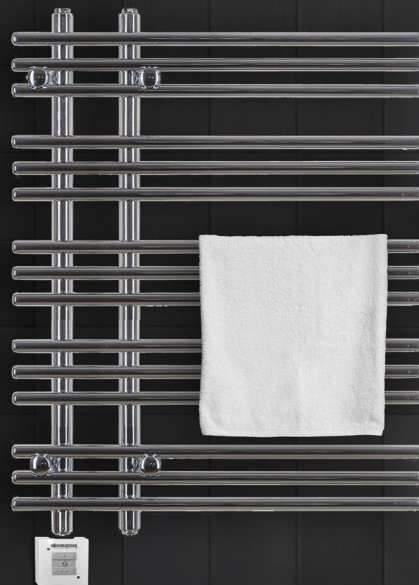

CORA 1

HANDTUCHRADIATOR

Mögen Sie warme Handtücher? Mit den eleganten Wärmeprossen können Sie den Luxus angenehmer Wärme und vorgewärmten Badetüchern geniessen.

Unsere Handtuchradiatoren sind die ideale Lösung für die Übergangszeit. Die Handtuchradiatoren können rein elektrisch betrieben werden. Dank geringer Bautiefe können die Radiatoren auch in engen Räumen oder Nischen eingesetzt werden.

EINFACHE BEDIENUNG
UND MONTAGE

FROSTSCHUTZ
SICHERUNG

IP X4

SPRITZWASSER
GESCHÜTZT

BKT 1
Standardsteuerung

TECHNISCHE ANGABEN

Leistung: 200 W

Farbe: chrom

Masse: 50 x 80 x 3.5 cm

Gewicht: 10.6 kg

Garantie: 2 Jahre

Artikel-Nr.: 21301782

SPEZIFIKATIONEN IM DETAIL

- Effizientes Elektroheizsystem
- Gleichmässige Wärmeverteilung
- Einfache Bedienung
- Wärmeträgerflüssigkeit
- Theroschaltuhr
- Frostsicherung
- Standardsteuerung