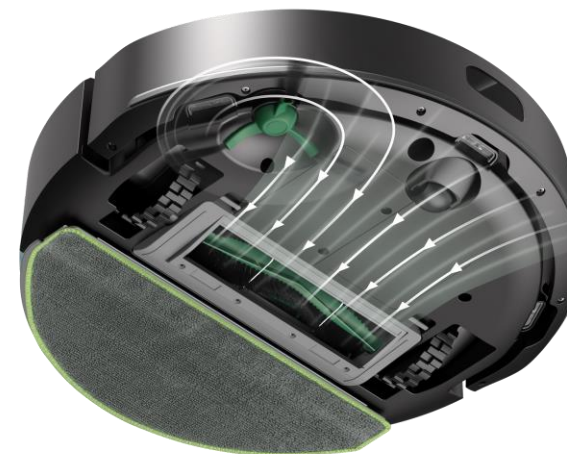

ROBOT ROOMBA® 105 COMBO

EMEA : Y311040

Caractéristiques du produit

SKU	
Produit	Y311040
Couleur	Noir
Dimensions du robot (cm)	33,6 (L) x 33,5 (l) x 10,4 (H)
Poids du robot (kg)	2,84
Dimensions de la base de chargement (cm)	13,6 (L) x 7,4 (l) x 12,1 (H)
Poids de la base de chargement (kg)	0,49
Type de filtre	Filtre à haute efficacité
Type de batterie	LFP 3 000 mAh
Capacité du bac à poussière	400 ml
Capacité du réservoir de liquide	200 ml