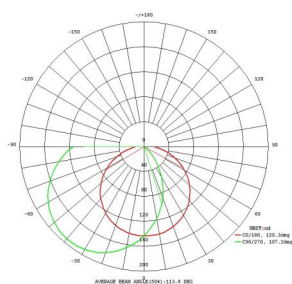

Informazioni tecniche

Grado di protezione	IP44
Classe di protezione	1
Tensione di rete	220-240V,50/60Hz
Tensione di esercizio	220-240V,50/60Hz
Dimmerabile	No
Wattaggio max. (1)	11,5W

Sorgente luminosa 1

Tipo di presa (1)	LED
Tipo lampada (1)	LED
Lampadina incl. (1)	Incluso
Lumen	1200
Kelvin	3000K
Colore chiaro	WARM WHITE
Classe di efficienza energetica	F
Dimmerabile	No
Info changeability□light source/driver	Il LED non può essere cambiato/sostituito, Nessun driver incluso

L'azienda produttrice si riserva il diritto di apportare eventuali modifiche tecniche.